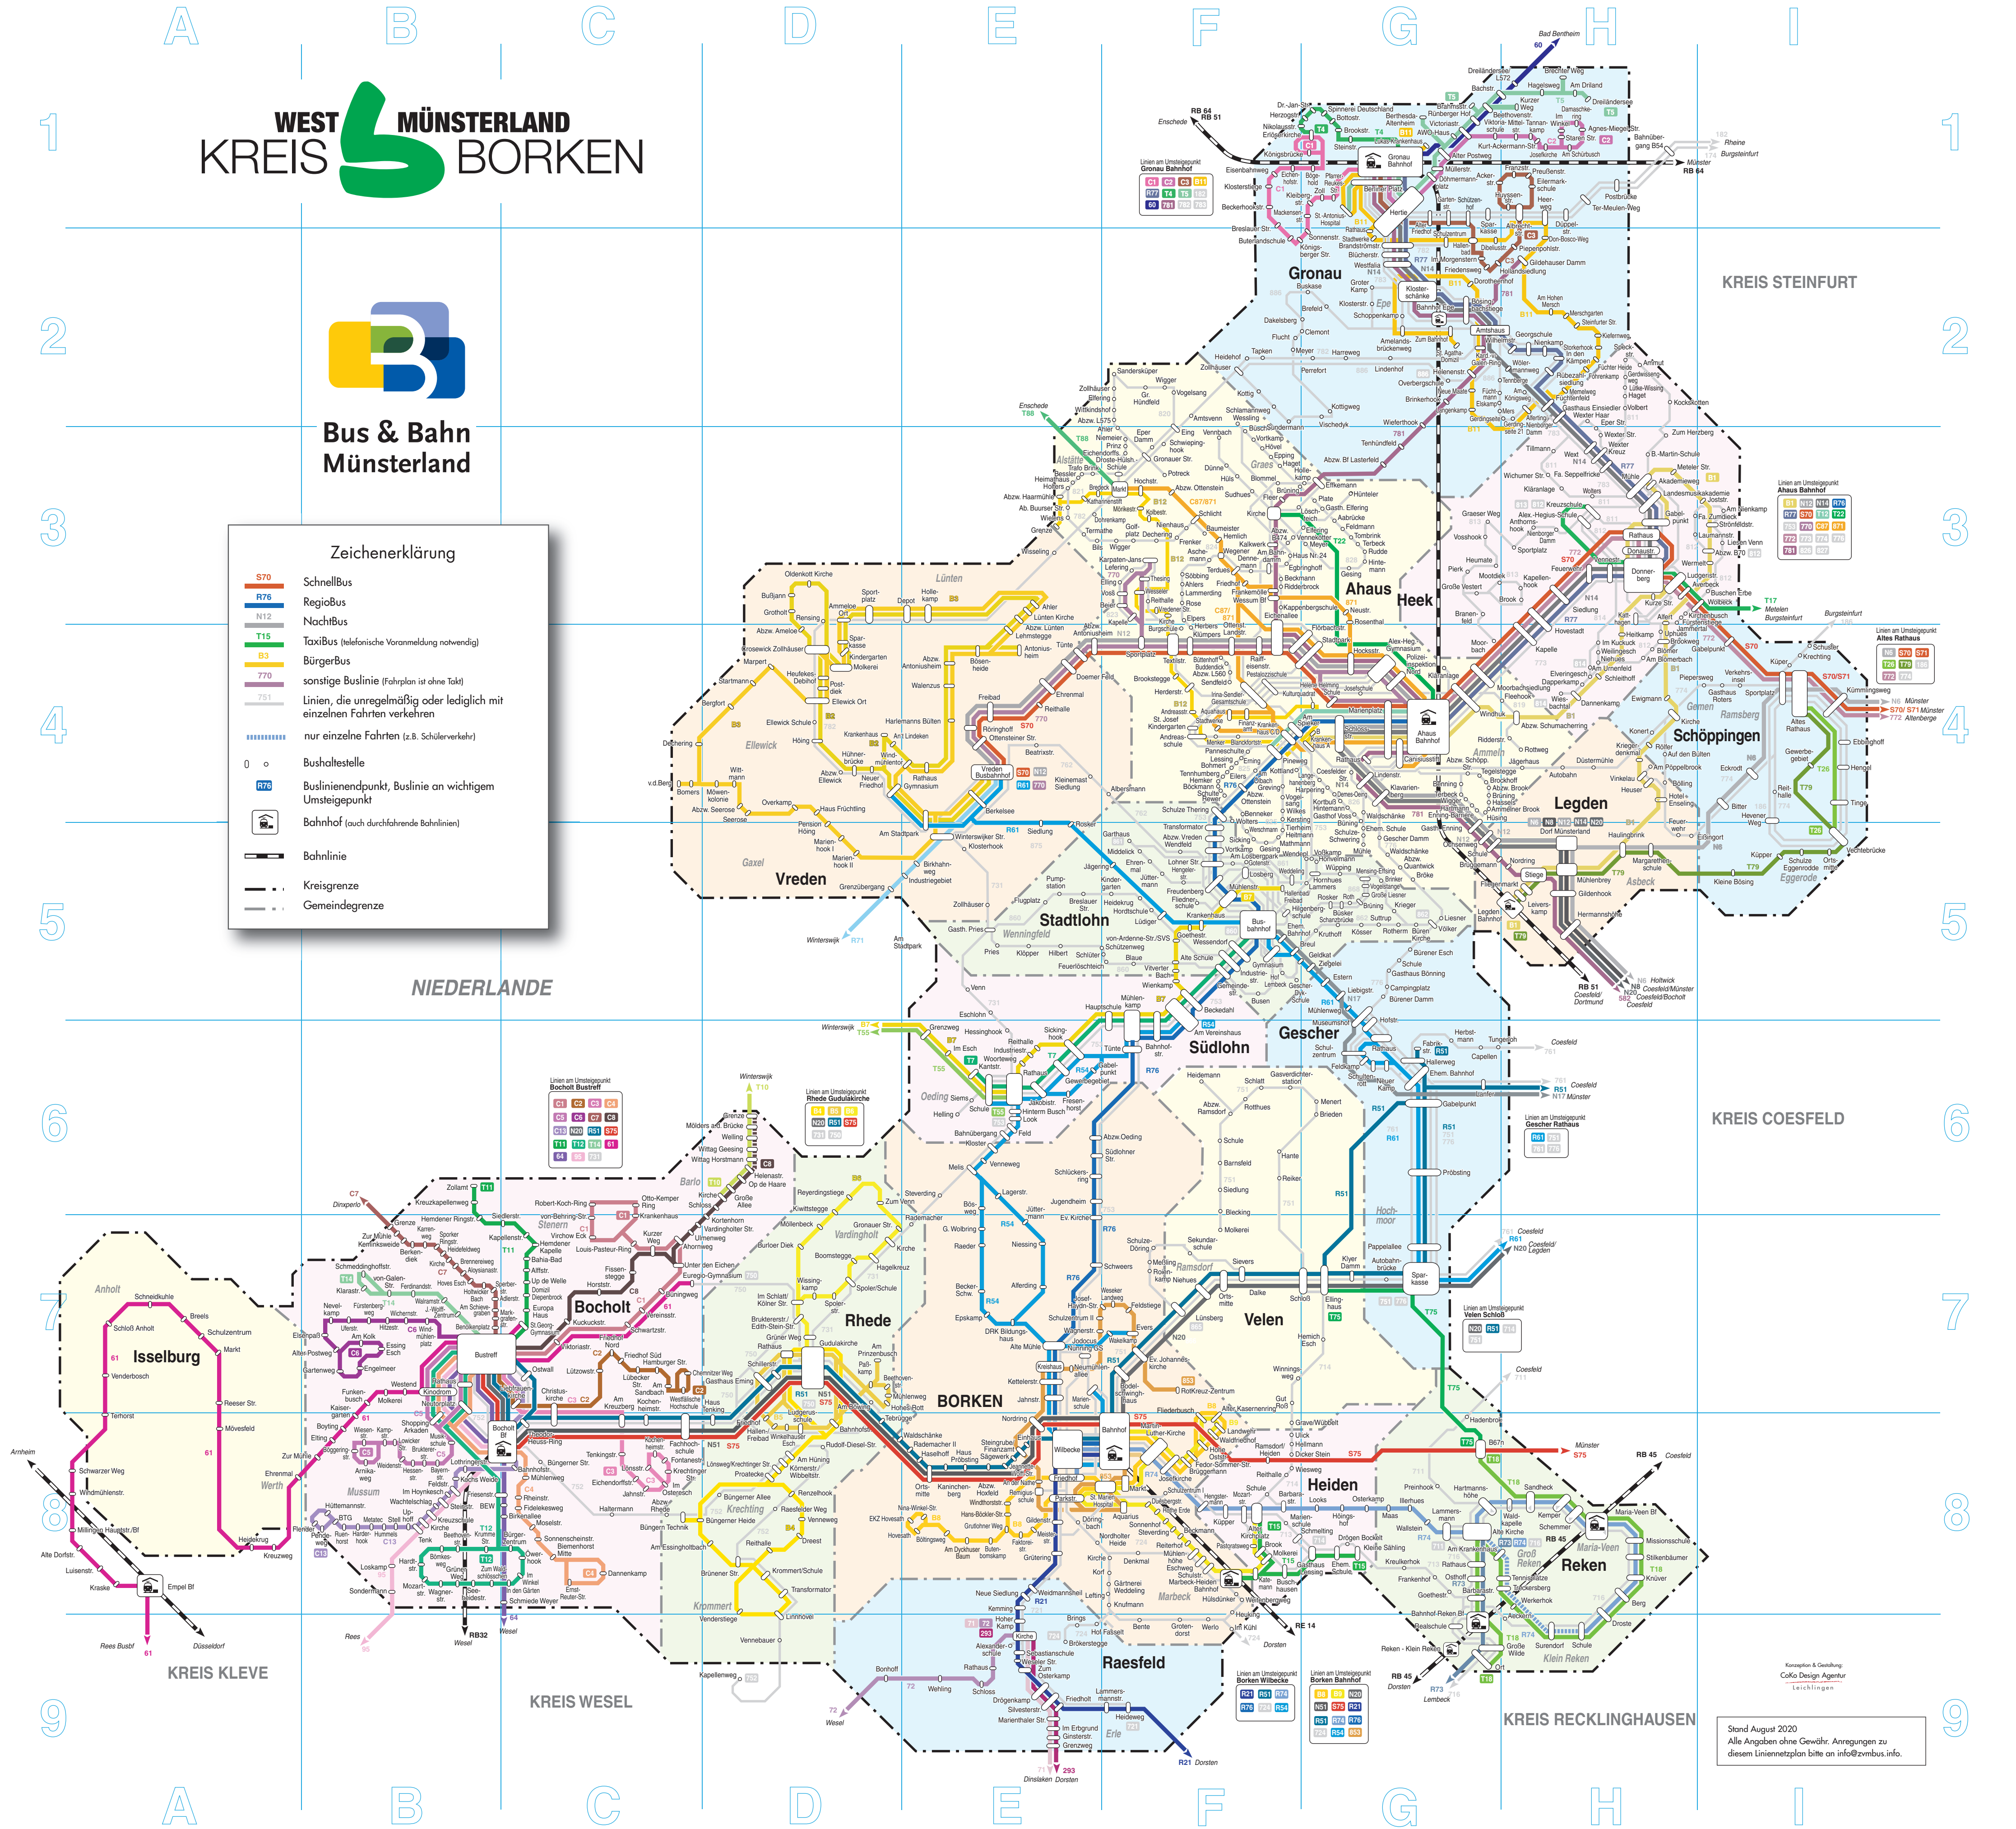

Linienetzplan Kreis Borken

WEST  MÜNSTERLAND
KREIS BORKEN

Bus & Bahn
Münsterland

Zeichenerklärung	
	S70 Schnellbus
	R76 RegioBus
	N12 NachBus
	T15 TaxiBus (telefonische Voranmeldung notwendig)
	B3 BürgerBus
	sonstige Buslinie (Fahrplan ist ohne Takt)
	Linien, die unregelmäßig oder lediglich mit einzelnen Fahrten verkehren
	nur einzelne Fahrten (z.B. Schülerverkehr)
	Bushaltestelle
	Busliniennodepunkt, Buslinie auf wichtigem Umsteigepunkt
	Bahnhof (auch durchfahrende Bahnhöfe)
	Bahnlinie
	Kreisgrenze
	Gemeindegrenze

Stand August 2020
Alle Angaben ohne Gewähr. Anregungen zu diesem Linienetzplan bitte an info@zmbus.info.