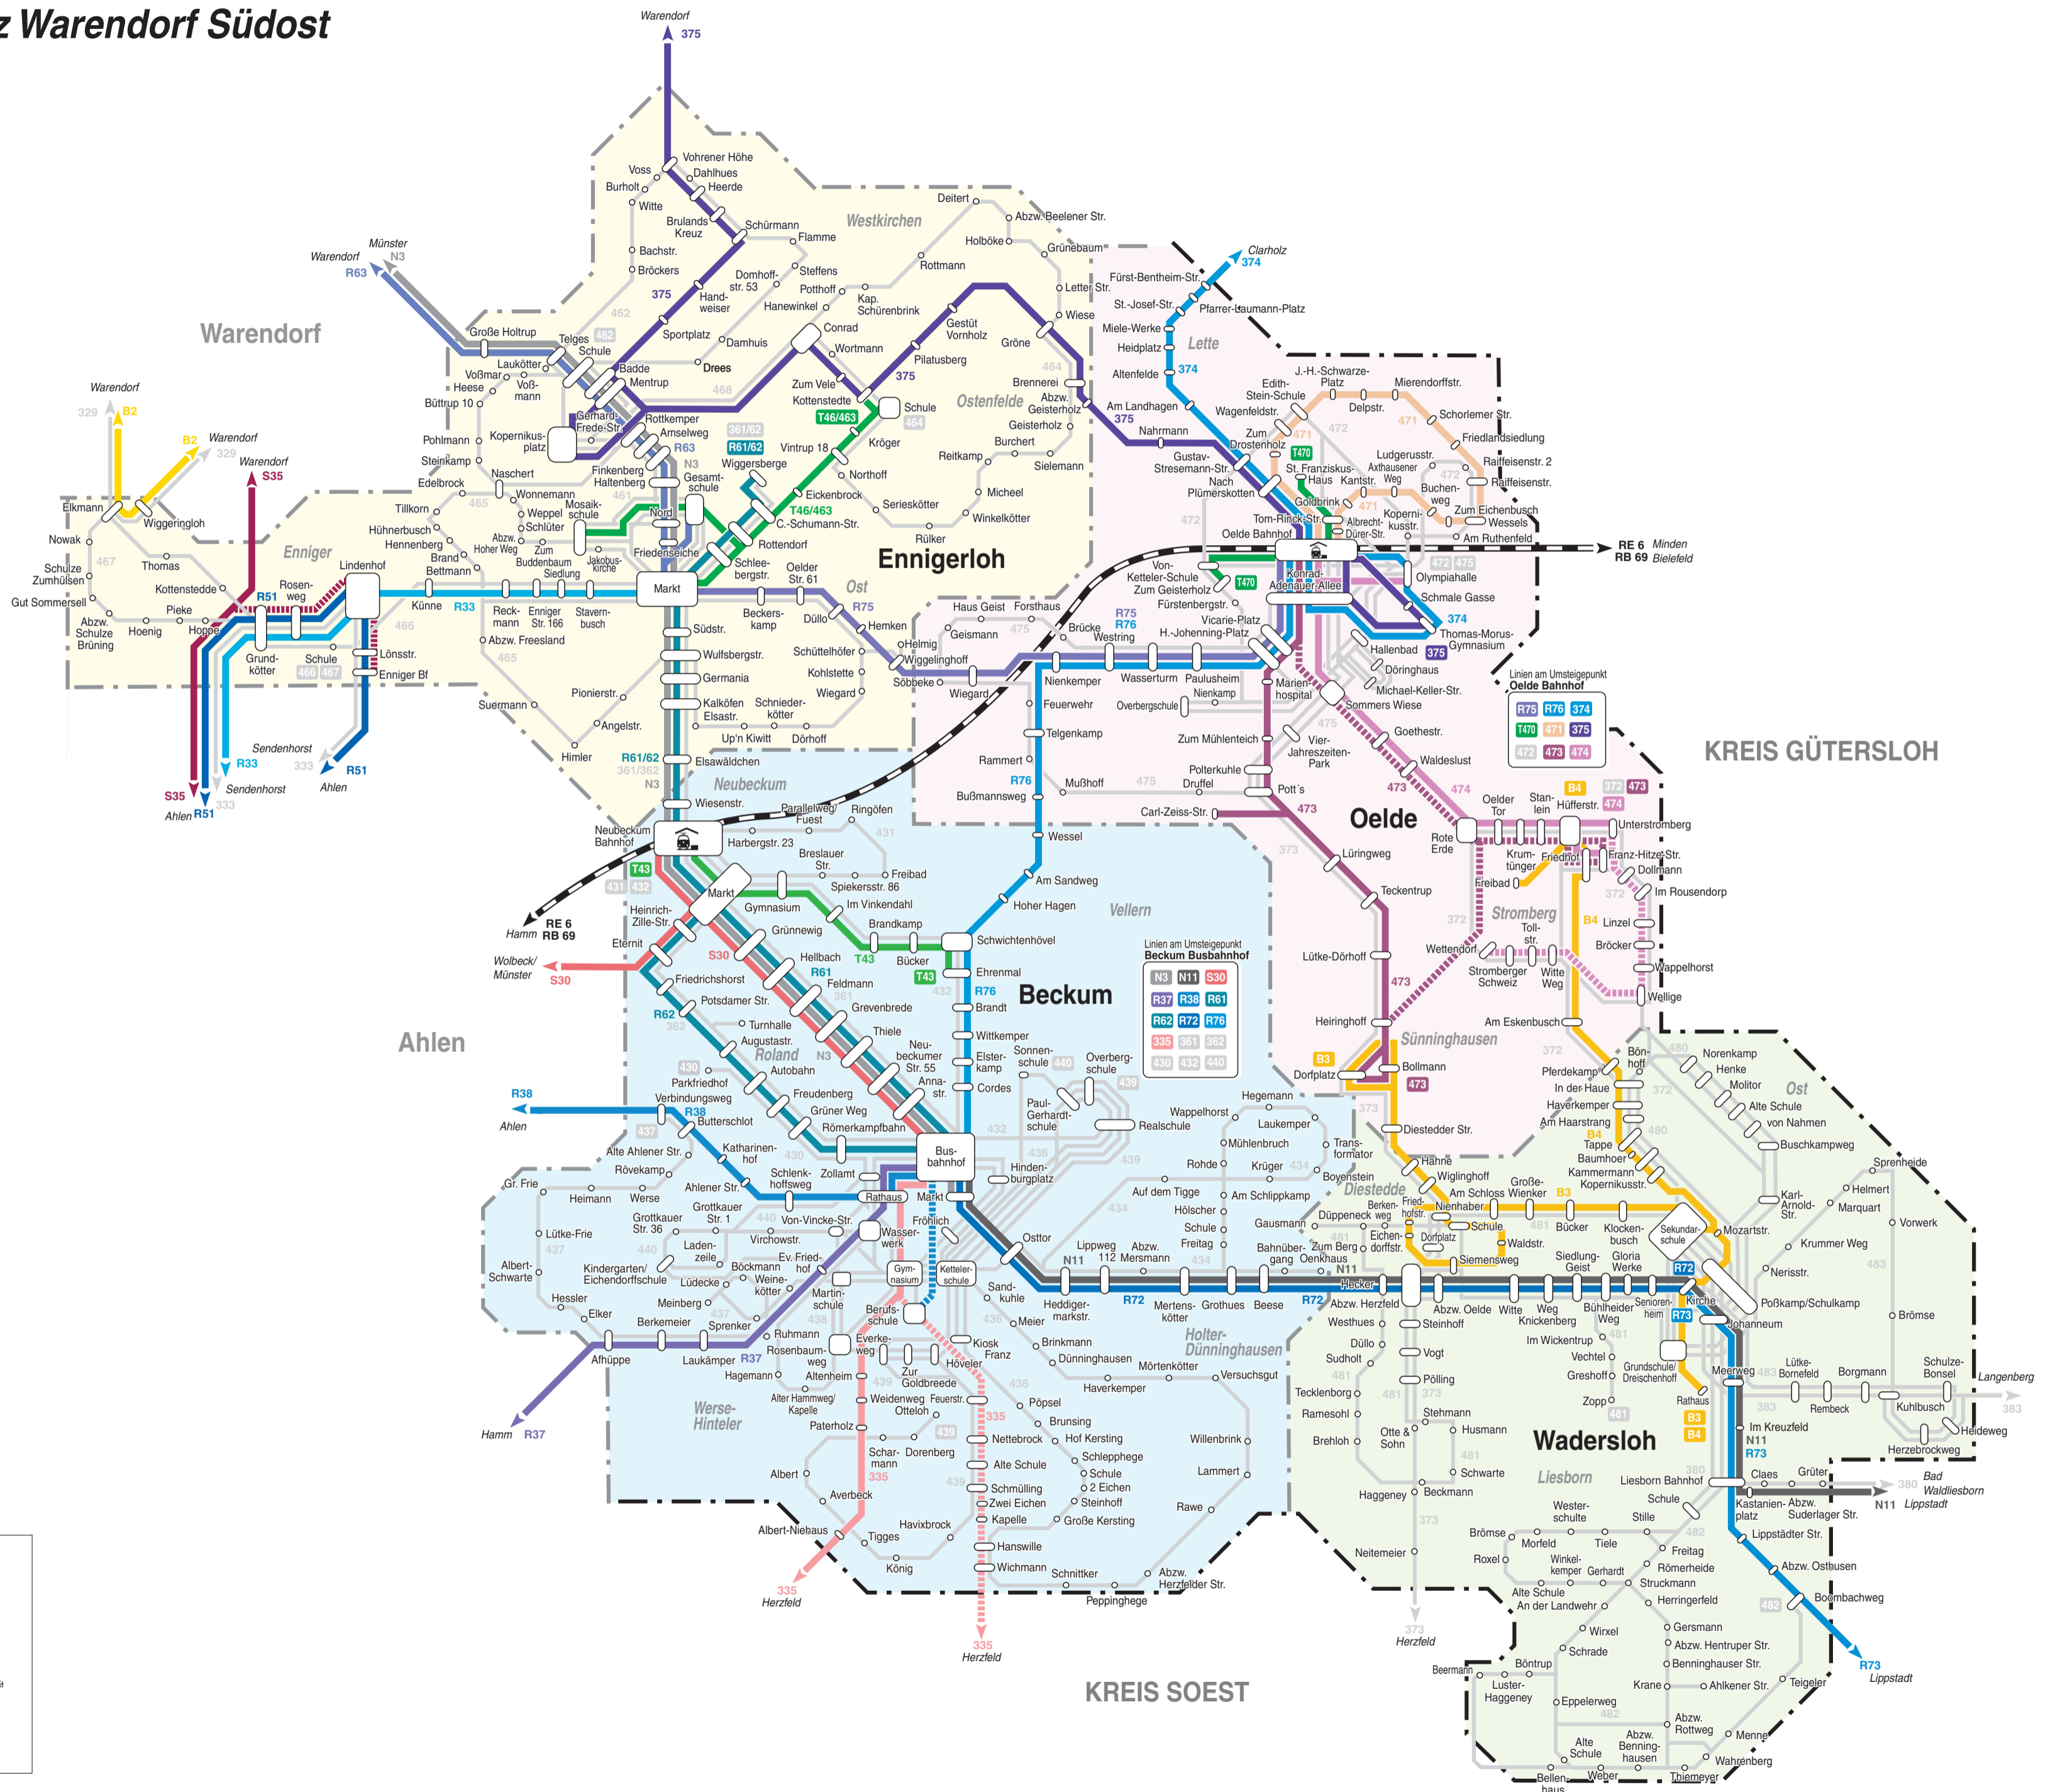

Liniennetz Warendorf Südost

Bus & Bahn
Münsterland

— S30	Schnellbus
— R75	RegioBus
— (with dots)	nur einzelne Fahrten (z.B. Schülerverkehr)
— N11	NachtBus
— T12	TaxiBus
— B2	BürgerBus
— 335	sonstige Buslinie
— (with dots)	Linien, die unregelmäßig oder lediglich mit einzelnen Fahrten verkehren
○	Linienhaltestelle
□	Bahnlinie
□ (with B)	Bahnhof (Bf)

Stand Januar 2022
Alle Angaben ohne Gewähr. Anregungen zu diesem Liniennetzplan bitte an info@zmbus.info.